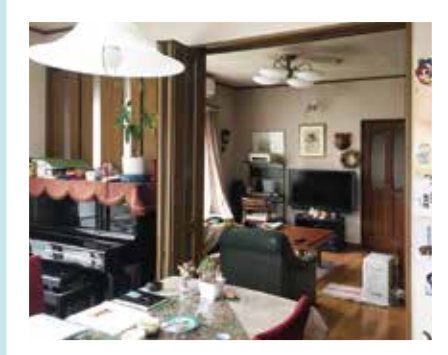

2

地元の老舗ならではの
安心のアフターフォロー

門間屋は地元仙台で140余年。長い歴史を紡ぐことができたのは、お客様の信頼の証と自負しております。地域密着型・仙台筆筒の門間屋が、皆様のお近くで、末永く理想のご自宅造りにご協力させていただきます。

3

3D図面でわかりやすい
理想のイメージを現実に

一級建築士を交えた合計3回のお打ち合わせに加え、完成をイメージしやすい3D図面を作成してご提案いたします。お客様が思い描く理想の完成形を共有しながら、精度の高いリフォームをご提供いたします。

門間屋リフォーム 事例 A様邸 築25年

宮城県内に何代にもわたりお住まいのA様のご自宅1階をリフォーム。お客様がこれまで大切にされてきたお気に入りのオーディオ機器や筆筒に調和する、落ち着いた色味のウォルナットの家具をセレクト。建具から壁までを白で統一することで、より明るい空間になり、木のぬくもりが際立つ仕上がりとなりました。

before

after

フローリングは表面コーティングでツヤ仕上げ。家具の色味を統一することで、ダイニングからリビングへの眺めをスッキリとした印象に。

以前からお使いの筆筒二棹を組みこんだオリジナルのテレビボード。白の腰壁がアクセントになりお部屋の質感もアップ。

間仕切りを白にすることでお部屋全体が明るく清潔な印象に。ソファはA様のご希望で背もたれを10センチアップした特別仕様。